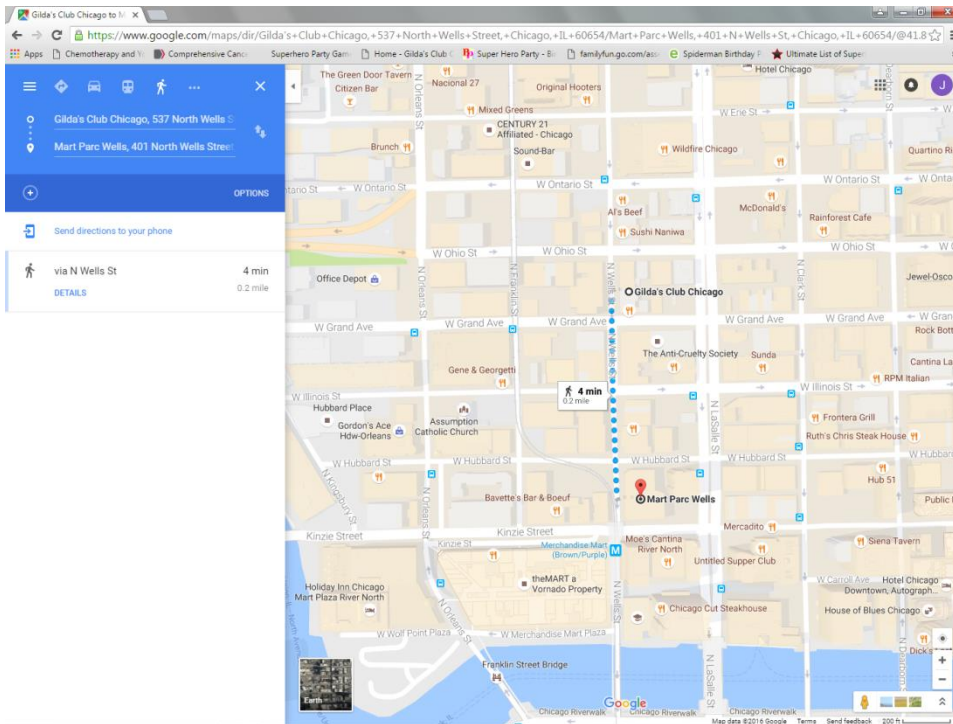

# Estacionamiento de Gilda's Club

**Mart Parc Wells Self Park  
401 North Wells St.**

1. Por favor de coleccionar un boleto al entrar al estacionamiento, estacione su auto y diríjase hacia el club.
2. Pregunte por una etiqueta de estacionamiento en el club que será colocada en su boleto antes de regresar por su auto.
3. Coloque el boleto con la etiqueta de estacionamiento en la maquina a la salida del estacionamiento. (NO coloque el boleto en la máquina que está en el lobby/entrada del estacionamiento).